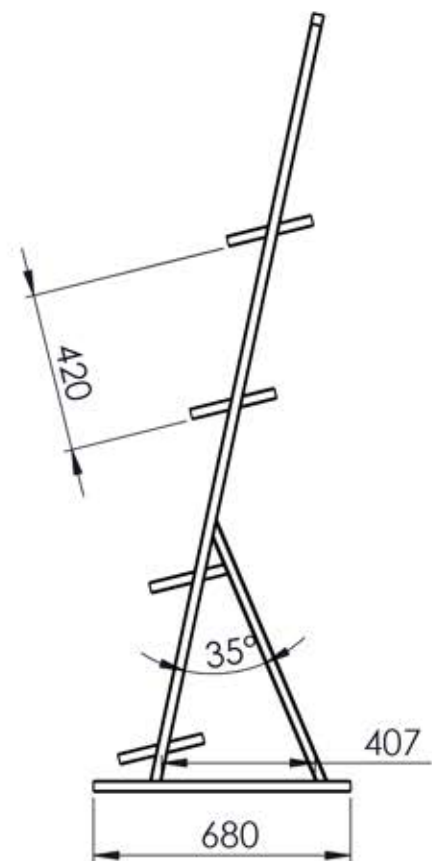

استند نان

چوب ترمو

رنگ پودری الکترواستاتیک

ورق گالوانیزه

سفارشی

پیشرو در طراحی و تولید تجهیزات فروشگاهی
 دفتر: تهران، میدان فاطمی، ساختمان چهل ستون، طبقه دوم، واحد ۲۰۲
 کارخانه: کیلومتر ۹ جاده آبیک-قزوین، کارخانه بهسرما کد پستی: ۱۴۳۱۱۶۶۳۵۵۴
 تلفن: ۰۲۱-۲۱۸۸۹۷۷۰ فکس: ۰۲۱ ۸۸ ۹۶ ۷۹ ۲۸ www.behsarma.org

استند نان

مشخصات فنی

ابعاد بدنه	به ابعاد ۲۰۵۶۸.۶۸ سانتی متر
رنگ	رنگ پودری الکترواستاتیک کوره ای
جنس بدنه	بدنه داخلی و خارجی از ورق گالوانیزه رنگی
باکس ها	چوب ترمو فنلاندی
پروفیل	پروفیل آهن با ابعاد ۳۰.۳۰.۲ میلی متر