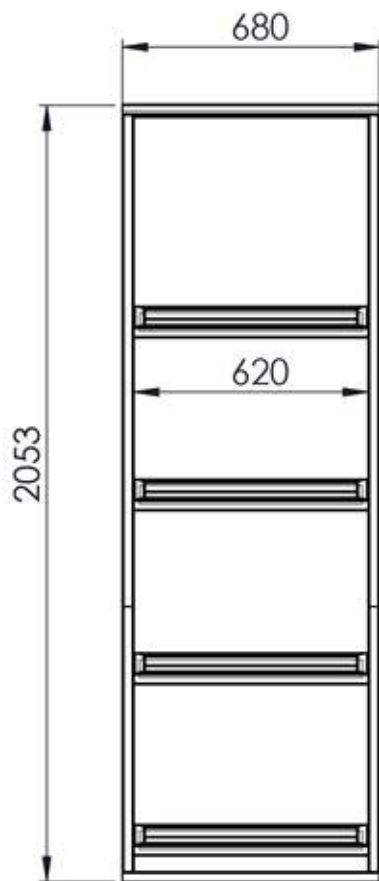

استند نان

چوب ترمو

رنگ پودری الکترواستاتیک

ورق گالوانیزه

سفارشی

پیشرو در طراحی و تولید تجهیزات فروشگاهی
 دفتر: تهران، میدان فاطمی، ساختمان چهل ستون، طبقه دوم، واحد ۲۰۲
 کارخانه: کیلومتر ۹ جاده آبیک-قزوین، کارخانه بهسرما کد پستی: ۱۴۳۱۱۶۶۳۵۵۴
 تلفن: ۰۲۱-۲۱۸۸۹۷۷۰ فکس: ۰۲۱ ۸۸ ۹۶ ۷۹ ۲۸ www.behsarma.org

استند نان

مشخصات فنی

ابعاد بدنه	به ابعاد ۲۰۵۶۸.۶۸ سانتی متر
رنگ	رنگ پودری الکترواستاتیک کوره ای
جنس بدنه	بدنه داخلی و خارجی از ورق گالوانیزه رنگی
باکس ها	چوب ترمو فنلاندی
پروفیل	پروفیل آهن با ابعاد ۳۰.۳۰.۲ میلی متر