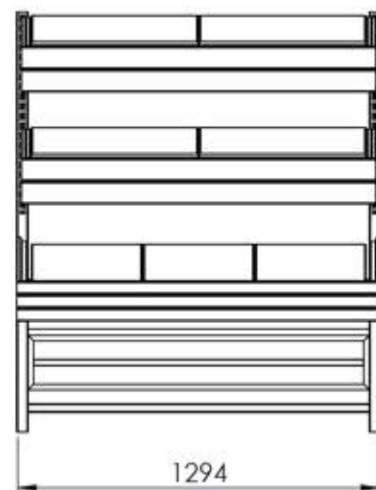

استند میوه و سبزیجات

سبدهای جداشونده

قابلیت تنظیم زاویه و ارتفاع

نمای چوب ترمو

استند میوه و سبزیجات

نکات و قابلیت‌ها

سبدهای پلاستیکی جداشونده و قابل تعویض

به صورت مدولار و متناسب با سفارش

قابلیت جابه‌جایی طبقات در جهت ارتفاع و شیب

قابلیت اجرا به صورت یکطرفه و دوطرفه

رنگ بدنه و سبد متناسب با سفارش

مشخصات فنی

مدولار ۱۳۰ سانتی متر و به عمق ۷۷ سانتیمتر در ارتفاع ۱۵۰ و ۱۹۰ سانتیمتر

به ابعاد ۴۰ در ۶۰ و عمق ۱۷ سانتیمتر

ورق آهن یا چوب ترمو

رنگ پودری الکترواستاتیک کوره ای

۴۰*۸۰ و ۴۰*۴۰ با ضخامت ۲.۵ میلیمتر

ابعاد بدنه

ابعاد سبد

نما

رنگ

پروفیل