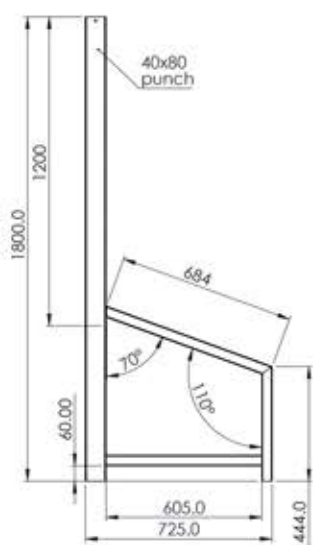

استند میوه و سبزیجات

سبدهای جداشونده

قابلیت تنظیم زاویه و ارتفاع

نمای چوب ترمو

استند میوه و سبزیجات

نکات و قابلیت‌ها

سبدهای پلاستیکی جداشونده و قابل تعویض

به صورت مدولار و متناسب با سفارش

قابلیت جابه‌جایی طبقات در جهت ارتفاع و شیب

قابلیت اجرا به صورت یکطرفه و دوطرفه

رنگ بدنه و سبد متناسب با سفارش

مشخصات فنی

مدولار ۱۳۰ سانتی متر و به عمق ۷۷ سانتیمتر در ارتفاع ۱۵۰ و ۱۹۰ سانتیمتر

به ابعاد ۴۰ در ۶۰ و عمق ۱۷ سانتیمتر

ورق آهن یا چوب ترمو

رنگ پودری الکترواستاتیک کوره ای

۴۰*۸۰ و ۴۰*۴۰ با ضخامت ۲.۵ میلیمتر

ابعاد بدنه

ابعاد سبد

نما

رنگ

پروفیل