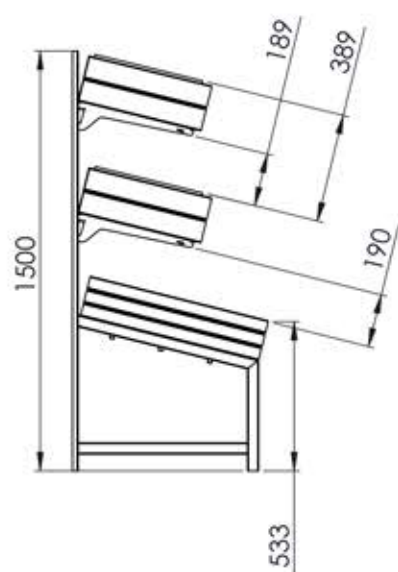

استند میوه و سبزیجات

سبدهای جداشونده

قابلیت تنظیم زاویه و ارتفاع

نمای چوب ترمو

استند میوه و سبزیجات

نکات و قابلیت‌ها

سبدهای پلاستیکی جداشونده و قابل تعویض

به صورت مدولار و متناسب با سفارش

قابلیت جابه‌جایی طبقات در جهت ارتفاع و شیب

قابلیت اجرا به صورت یکطرفه و دوطرفه

رنگ بدنه و سبد متناسب با سفارش

مشخصات فنی

مدولار ۱۳۰ سانتی متر و به عمق ۷۷ سانتیمتر در ارتفاع ۱۵۰ و ۱۹۰ سانتیمتر

به ابعاد ۴۰ در ۶۰ و عمق ۱۷ سانتیمتر

ورق آهن یا چوب ترمو

رنگ پودری الکترواستاتیک کوره ای

۴۰*۸۰ و ۴۰*۴۰ با ضخامت ۲.۵ میلیمتر

ابعاد بدنه

ابعاد سبد

نما

رنگ

پروفیل